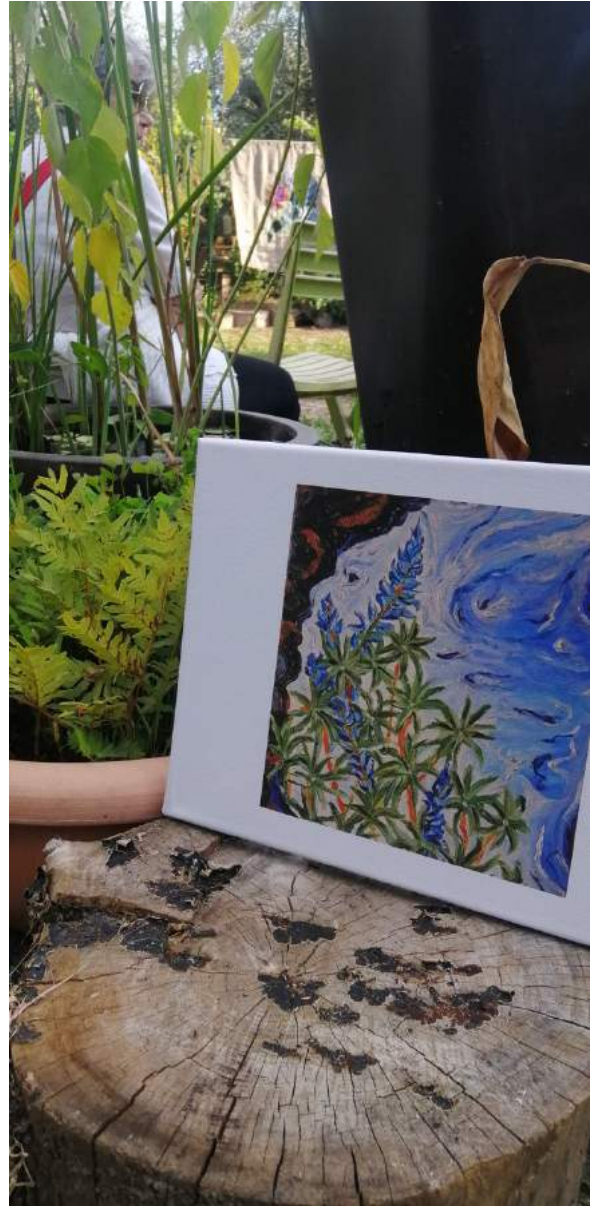

FOTOALBUM • EXHIBITION PHOTOS  
PRIMA PARTE FIRST PART

VOCI DENTRO UN VERDE II • VOICES INSIDE THE GREEN II  
Incontro con l'arte e la poesia nella natura  
*Art and poetry in the nature*

I CAMPI DI NINFA  
GIARDINO DI PIANTE ACQUATICHE

*Francesco Geronazzo*

*Farzaneh Rostami*

Padiglione delle piante con opera di *Michela Marchacci*

*Maria Cristina Cincidda*

*Silvia Bibbo*

*Mario Pepe*

*Gian Luigi Suman*

*Enza Lomonaco*

*Marisa Tomicelli*

*Andreas Mares*

*Antonio Di Pace*

*Laura Fonsa*

*Claire Jeanine Satin*

VOCI DENTRO UN VERDE  
*VOICES INSIDE THE GREEN*

Un progetto ideato da  
*A project conceived by*

*Elisabeth Vermeer*