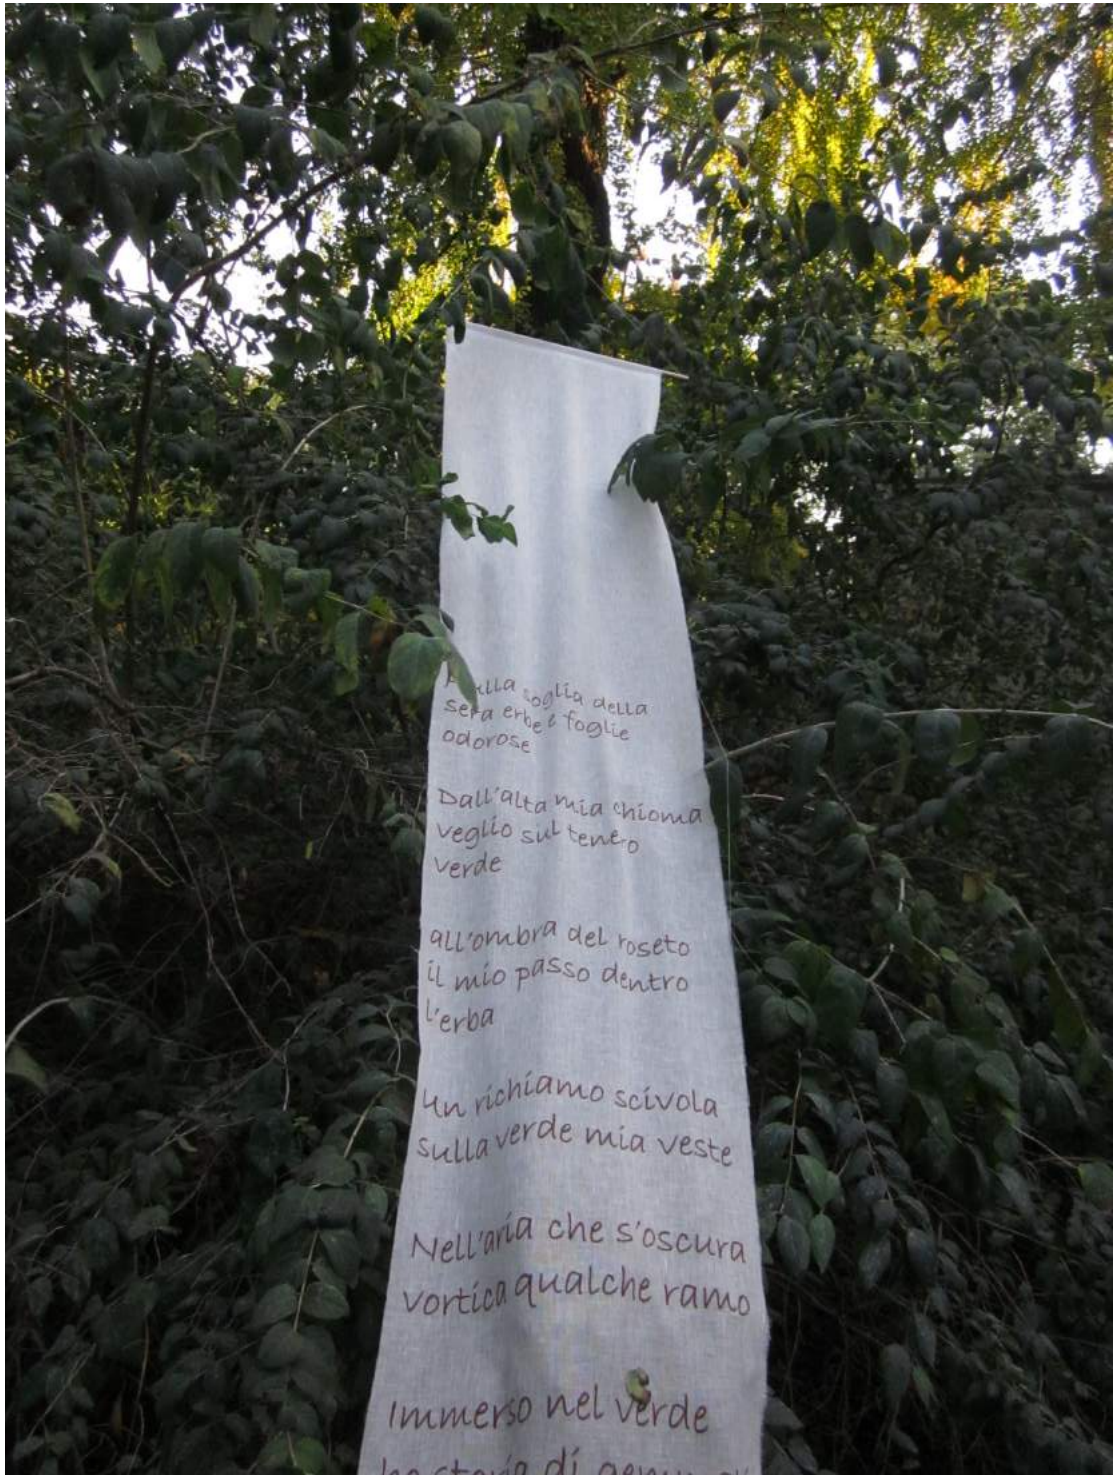

ANTONIA TREVISAN

IL NIDO – INSTALLAZIONI AMBIENTALI  
NELL'ORTO BOTANICO DI BRERA

CON POESIE DI MARISA TUMICELLI

A sulla foglia della  
sera erbe e foglie  
odorose

Dall'alta mia chioma  
veglio sul teneo  
verde

all'ombra del roseto  
il mio passo dentro  
l'erba

Un richiamo scivola  
sulla verde mia veste

Nell'aria che s'oscura  
vortica qualche ramo

Immerso nel verde  
ho storia di gemme